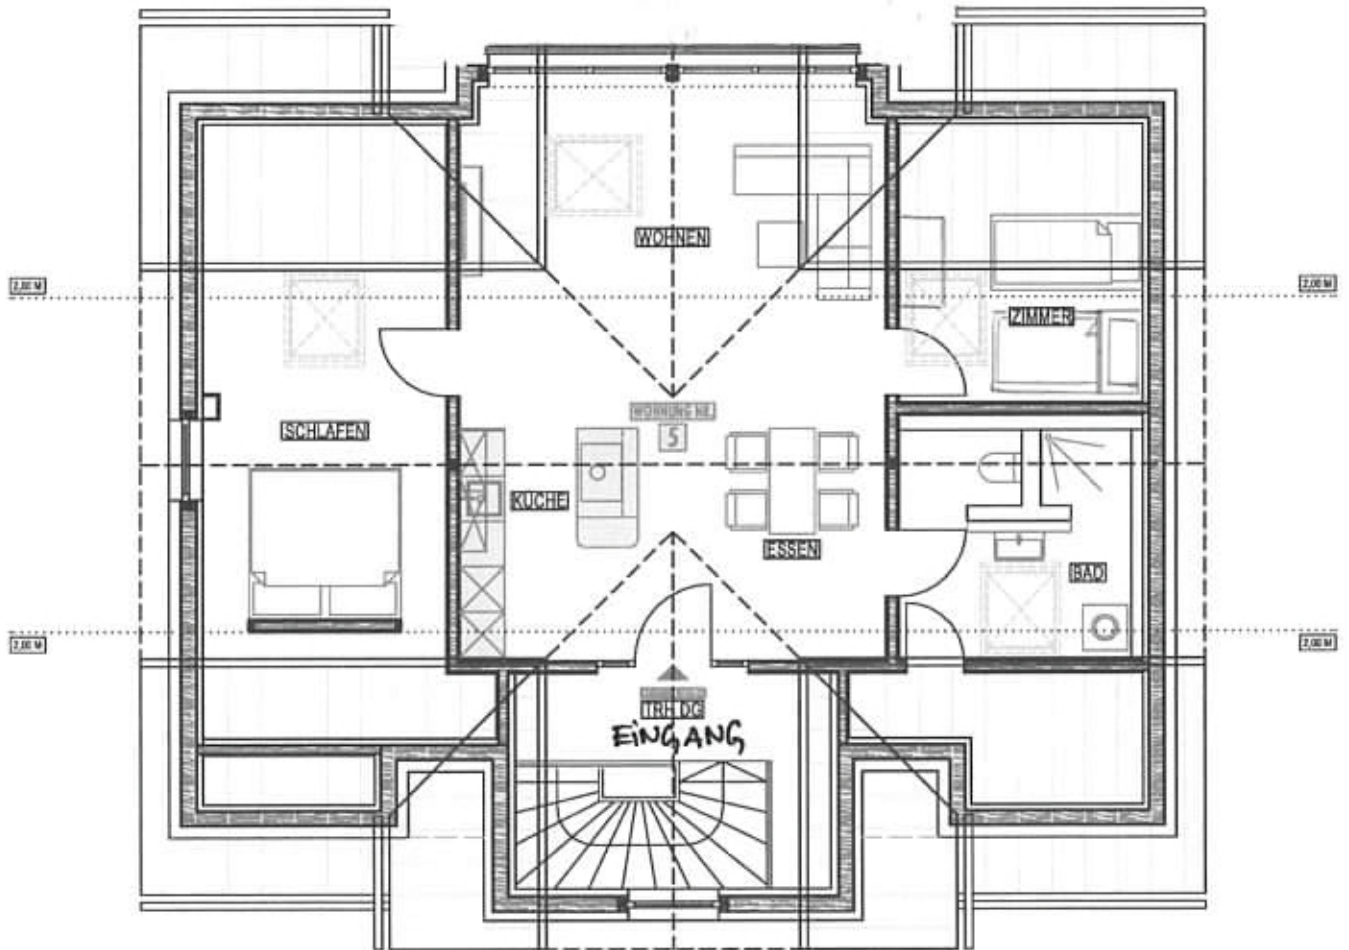

# SEESICHT

DG (70 qm)